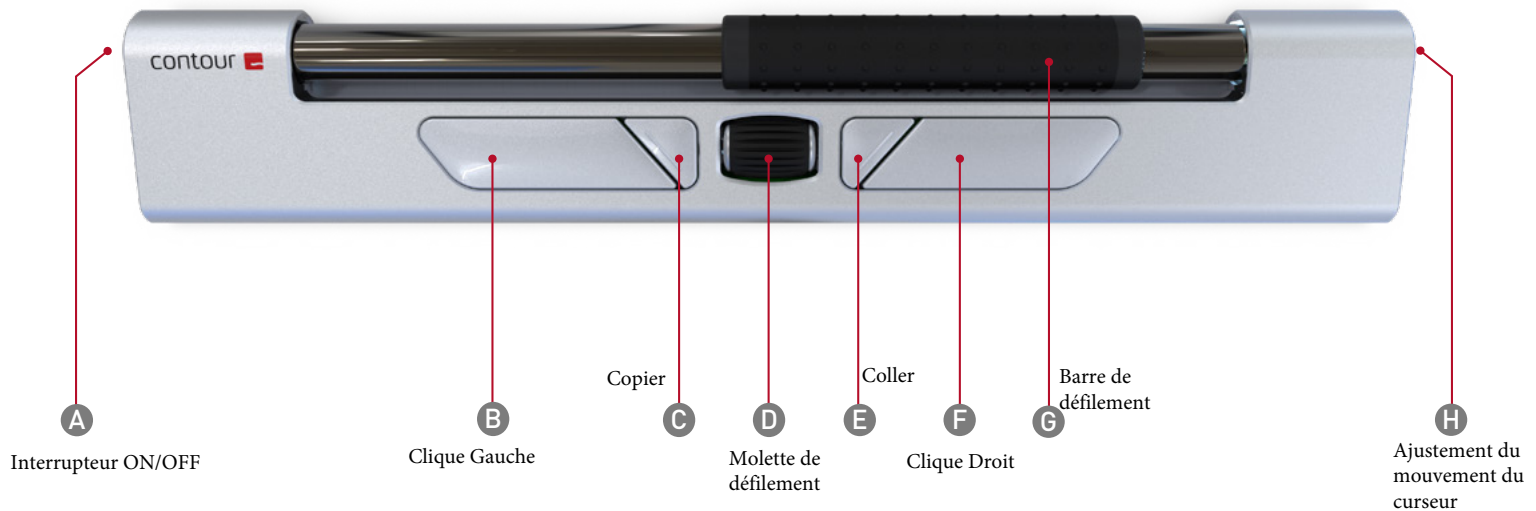

RollerMouse mobile

Fonctions

Informations techniques:

Longueur:	30.5 cm
Largeur:	6.5 cm
Hauteur:	2.3 cm
Poids:	0.360 gr
Matériau (Rollermouse):	Aluminium
Matériau (Housse):	Alcantara
Repose paume intégré:	Non
Vitesse pointeur (DPI):	Vitesses de curseur entre 600 DPI à 3000 DPI
Boutons/Fonctions:	5 boutons programmables
Connexion:	Filaire USB, Sans Fil via recepteur USB ou Bluetooth 4.0
Programme:	Installation Plug-and-Play via USB - Pas de pilote necessaire
Câble intégré:	Câble USB-C à USB-A
Garanti:	2 ans
Compatibilité:	OSX et Windows