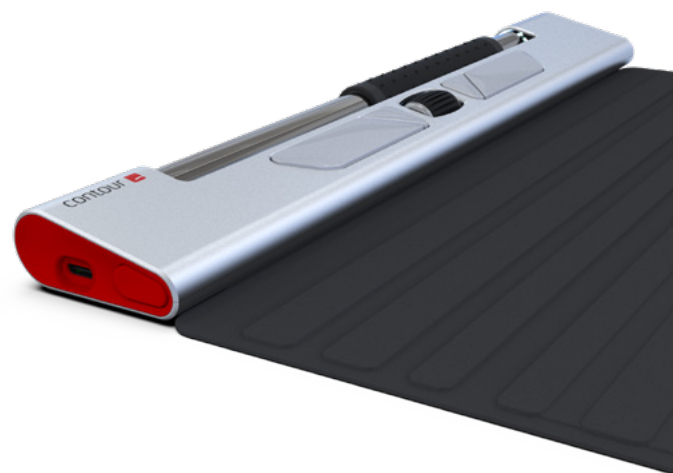

RollerMouse mobile

Petite en taille - mais pas en fonctionnalités

Le mobile RollerMouse est votre nouvelle souris ergonomique mobile. Il s'agit d'une version compacte de la célèbre souris centrée de Contour, qui place vos mains devant vous dans une position naturelle et détendue. En utilisant la barre roulante, vous variez naturellement votre position de travail, car vous utilisez les deux mains pour déplacer le curseur. Vous évitez les micro-mouvements typiques des souris à une main et des pavés tactiles sur les ordinateurs portables - mouvements qui augmentent le risque de bras de souris. Que vous soyez un travailleur à domicile, un consultant itinérant, un étudiant ou que vous travailliez sur un lieu de travail à places assises libres, le mobile RollerMouse peut prévenir et soulager les tensions et les douleurs dans votre corps.

Petit en taille - mais pas en fonctionnalités

Bien que la RollerMouse mobile soit beaucoup plus petite que les modèles précédents de Contour, sa fonctionnalité n'a pas été compromise. RollerMouse mobile dispose d'une large barre de défilement de haute précision et d'un double capteur qui garantit la même fonctionnalité que les autres modèles de RollerMouse, malgré sa petite taille.

Travail fluide en mouvement

Comme la RollerMouse Mobile est petite, compacte et sans fil, vous pouvez la transporter sans effort lors de vos déplacements, de sorte que vous puissiez travailler sans tension ni douleur où que vous soyez. Il est facile de plier la housse pour éviter tout dommage, et elle ne prend pas beaucoup de place.

Personnalisez la à volonté