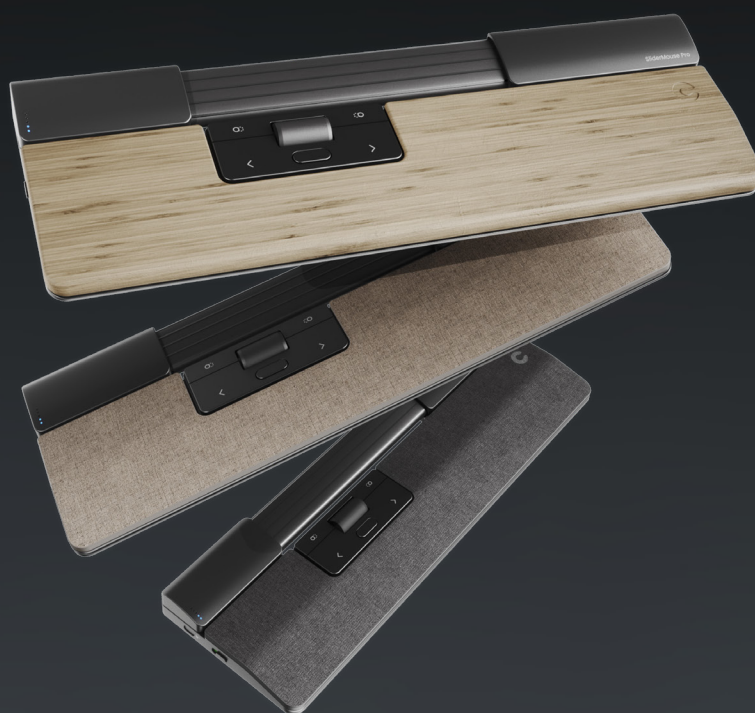

Personnalisez vos besoins

Vous pouvez personnaliser la SliderMouse Pro selon vos préférences grâce aux repose-poignets magnétiques uniques, vous permettant de passer rapidement d'un mode à l'autre sans utiliser d'outils. Notre vaste sélection de repose-poignets est conçue pour répondre à vos besoins physiques et à vos envies stylistiques. Modifiez les sons des clics, la vitesse du curseur et la résistance des clics en toute simplicité - vous savez ce qui vous convient le mieux.

Une installation facile

Connectez la SliderMouse Pro à votre PC ou Mac via Bluetooth, le récepteur USB ou un câble, selon votre méthode préférée. Convient à toutes les tailles de clavier. Contrôlez plusieurs écrans et personnalisez les boutons programmables pour vos fonctions de raccourci préférées.

Spécifications techniques SliderMouse Pro

Durée de vie de la batterie (sans fil)	Batterie au lithium intégrée rechargeable 2000 mAh, 3 mois
Boutons/fonctions	6 boutons programmables
Connectivité	3 options ; Bluetooth/récepteur USB 2,4 G/USB filaire
Vitesse du curseur (DPI)	10 niveaux (600-2800 DPI)
Système d'exploitation	Windows et OSX
Largeur	Slim/Regular/Extended 38,3/38,3/42,4 cm
Profondeur	Slim/Regular/Extended 12,3/16,5/16,5 cm
Hauteur	Slim/Regular/Extended 2.3/2.3/2.3 cm
Matériaux du produit	Plastique recyclé (différents tissus pour les repose-poignets)
Garantie	2 ans de garantie

Contour

contourdesign.fr | info@contour-design.com