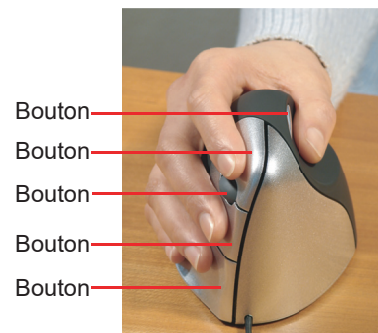

- **Elimine la torsion de l'avant-bras**

La forme (déposée) maintient le poignet en position de poignée de main éliminant ainsi toute torsion. De nombreux utilisateurs témoignent: l'usage de cette souris a largement atténué leurs douleurs du poignet et du bras.

- **Préhension**

La préhension est similaire à celle des souris standard mais elle est tournée de 90°. Prise en main naturelle et facile.

- **Boutons facile à utiliser**

5 Boutons programmables sans torsion des doigts.

- **Convient à plusieurs tailles de main**

La taille de la souris et des touches a été faite pour convenir tant pour les petites et les grandes mains.

- **Prevents desk rubbing**

Un rebord fixé sur la base de la souris évite le frottement de l'auriculaire sur le plan de travail.

- **Retour rapide**

La sensibilité du curseur à 2200 DPI permet de déplacer rapidement le pointeur en un minimum de mouvement de la main.

- **Programmable**

Elle est dotée de 5 boutons (incluant les boutons basiques clic droit, gauche, molette de défilement et molette de défilement cliquable) programmables permettant de paramétrer l'ensemble des fonctions des boutons selon les besoins de l'utilisateur.