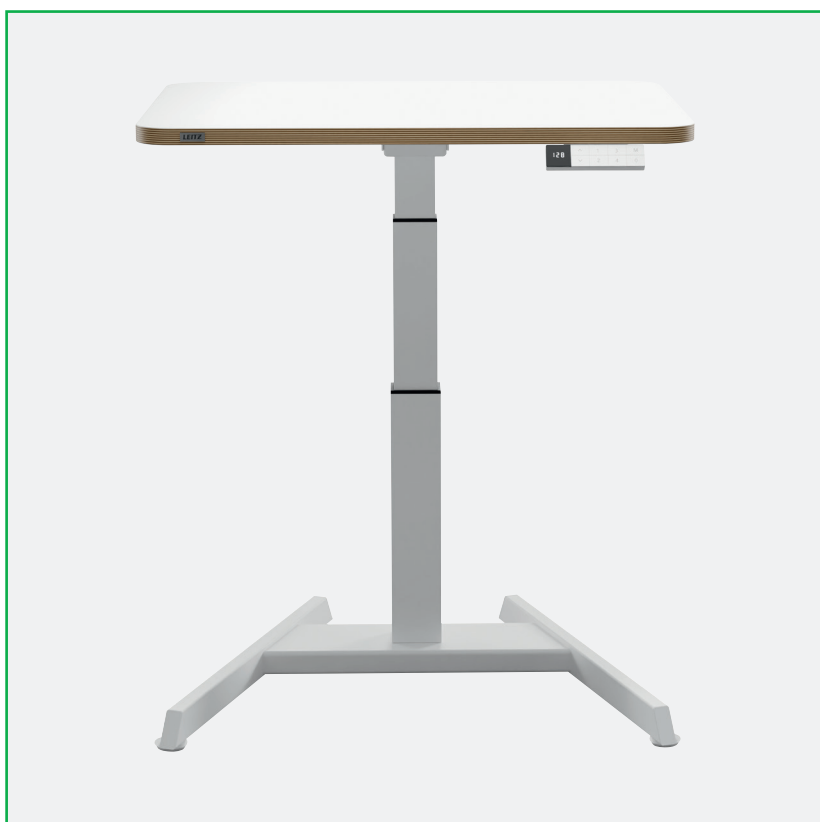

Caractéristiques

- Bureau assis-debout électrique, compact et élégant, pour les endroits où l'espace est limité
- Passez sans effort de la position assise à la position debout grâce à la fonction intelligente de rappel de position debout pour éviter les courbatures et favoriser les mouvements musculaires, ce qui a un impact positif sur votre bien-être
- Réglage électrique de la hauteur de 65 à 130 cm pour s'adapter à toutes les tailles et à tous les besoins, moteur souple avec un volume <25db, protection contre la surchauffe et fonction anti-collision
- Bureau de 80 x 60 x 2,5 cm avec une charge maximale de 80 kg pour accueillir un écran, un ordinateur portable avec support, un clavier, une souris et un repose-poignets
- Le bureau est conçu pour une utilisation flexible et comme espace de travail temporaire, parfait pour télétravail et les espaces partagés. La fonction de mémoire permet de régler rapidement 4 hauteurs prédéfinies
- A combiner avec les astucieux organisateurs brochables Leitz Ergo 6548 ou 6549 ou le bras pour écran Leitz 6538 pour libérer de l'espace sur le bureau (disponible séparément)
- Commandes facile à utiliser avec verrouillage sécurité enfant, ports USB-C 9V & USB-A 5V et écran pour afficher la hauteur
- Comprend un passage de câbles qui peut être fixé sous le bureau pour accueillir une prise électrique et 4 clips transparents auto-adhésifs pour réduire les enchevêtrements de câbles
- Certifié TÜV et GS selon la norme PPP 51962A avec un câble d'alimentation UE
- 2+1 ans de garantie - enregistrez-vous pour obtenir votre année supplémentaire
- Facile à monter grâce aux instructions fournies
- Créez un environnement de travail individuel, confortable et sain. Feel good avec Leitz Ergo !