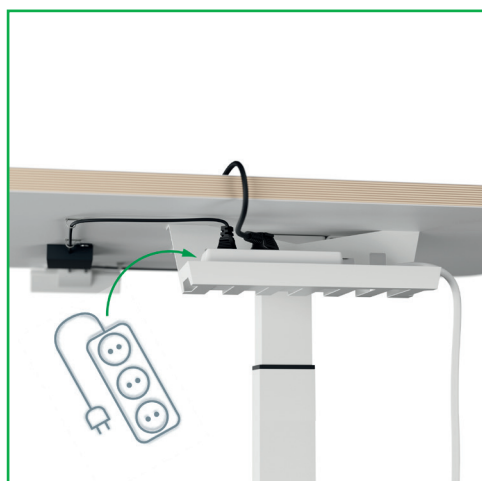

Plus d'enchevêtrement de câbles