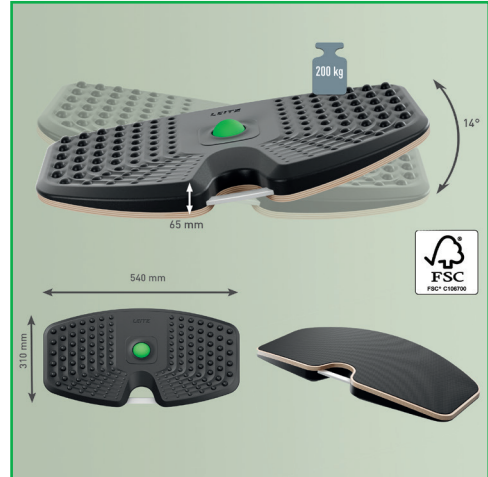

Angle de basculement optimal pour le travail