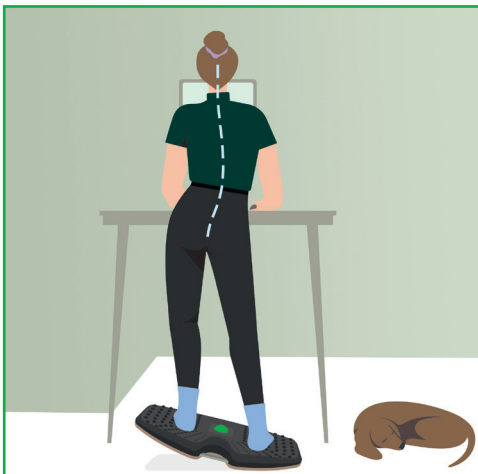

Stimule votre énergie