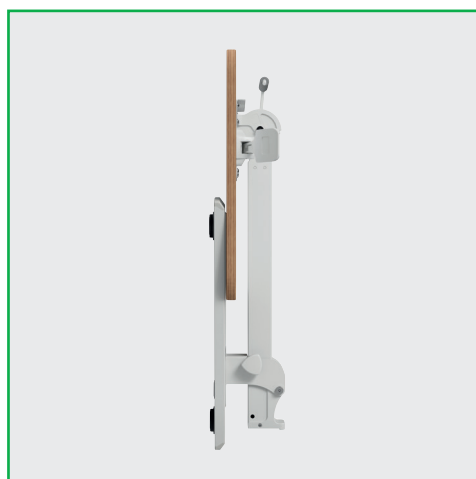

Bureau et pieds entièrement repliables