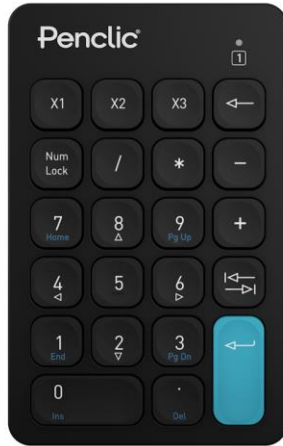

Pencllic®

N3 Office

- Plug & Play: Aucune autre installation de logiciel/pilote supplémentaires n'est nécessaire.
- Connexion USB
- Câble de 1.5m
- 22 touches
- Ultra plat et mobile
- Touches paramétrables via le logiciel Penclic à télécharger et à installer
- 89 x 140 x 10mm
- 83g