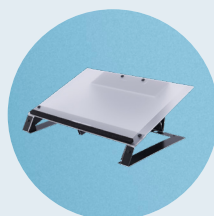

Les porte-documents sont équipés d'un support de poignet en mousse souple pour un confort optimal.

Design unique
Le R-Go Flex Read a un design unique avec un plateau transparent en acrylique et un cadre de base en acier.

R-Go Flex Read

RGODOFRTR

Réglable

Oui

Armature en métal

Acier

Dessus en matériau

Acrylique transparent