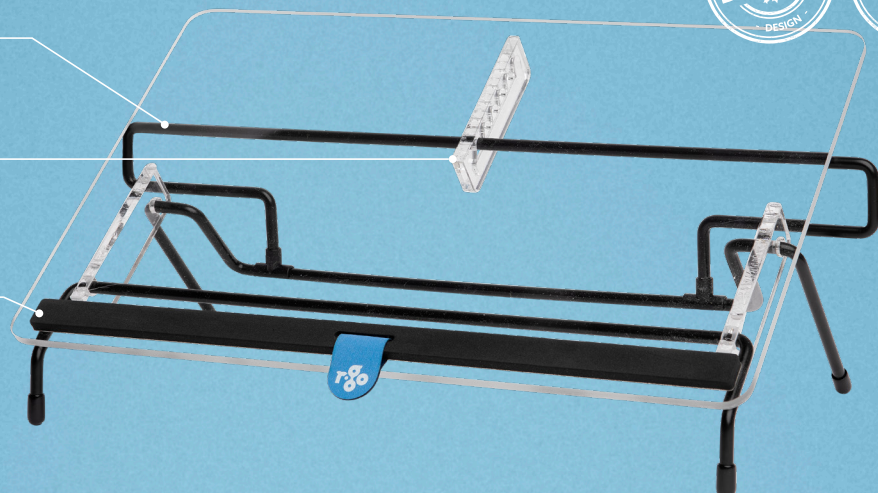

Découvrez nos porte-documents.

Porte-documents R-Go Flex Read et R-Go Read2Write

Soulève vos documents

Pour vous aider à toujours travailler dans une posture droite.

Stimule une posture droite

Avec un porte-documents, vous amenez le document vers vos yeux et vous adoptez donc automatiquement une posture de travail droite.

Idéal pour lire et écrire

Les deux porte-documents sont idéaux pour lire et écrire. Le R-Go Read2Write peut passer de la position de lecture à celle d'écriture en un seul mouvement!

Support de poignet en mousse souple

Les porte-documents sont équipés d'un support de poignet en mousse souple pour un confort optimal.

Design unique
Le R-Go Flex Read a un design unique avec un plateau transparent en acrylique et un cadre de base en acier.

Réglable en 6 angles
Ce porte-documents est réglable en 6 positions pour s'adapter à vos besoins.

Support de poignet en mousse souple
Avec une bande de mousse souple pour soutenir vos poignets et pour un confort optimal.