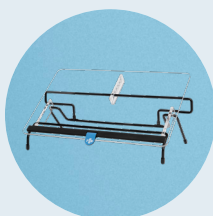

Les porte-documents sont équipés d'un support de poignet en mousse souple pour un confort optimal.

Design unique
Le R-Go Flex Read a un design unique avec un plateau transparent en acrylique et un cadre de base en acier.

R-Go Flex Read

RGODOFRTR

Réglable

Oui

Armature en métal

Acier

Dessus en matériau

Acrylique transparent