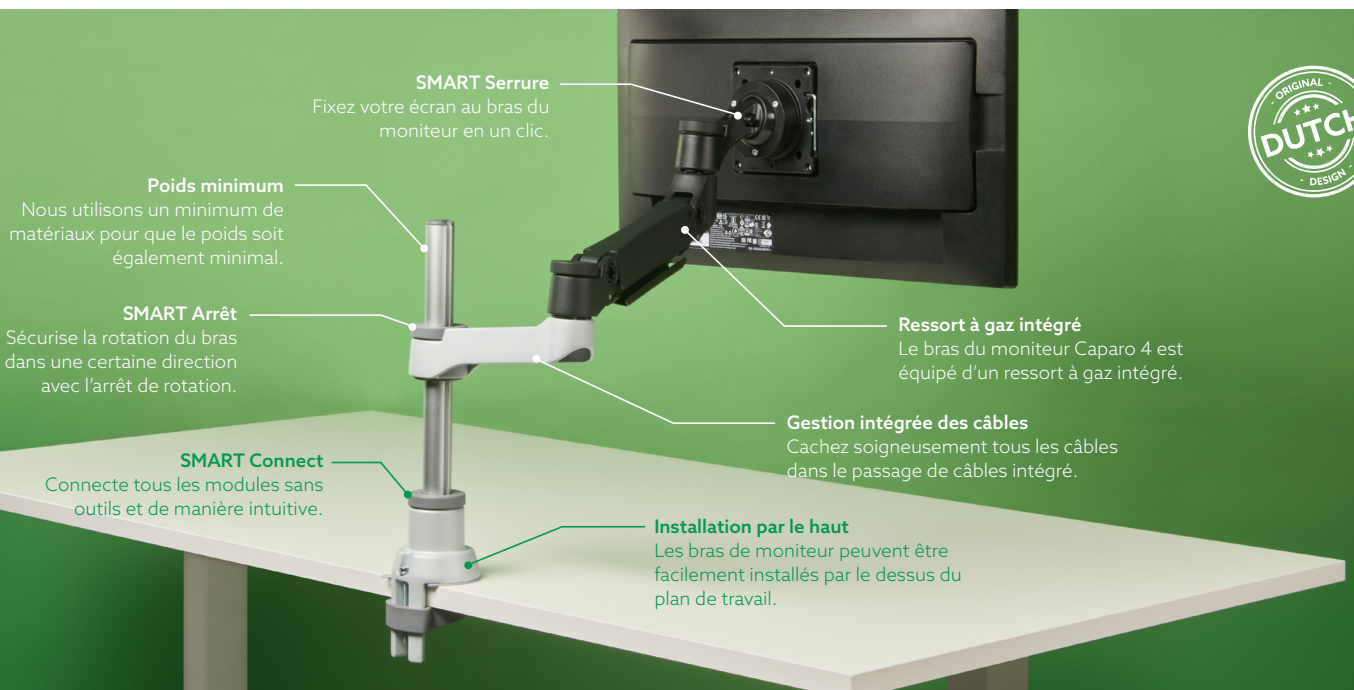

#### Certifié 100% circulaire

Le bras de moniteur est conçu de manière à ce que les matériaux puissent être facilement séparés pour être recyclés. L'emballage est pliable et 100% en carton.

#### Conception modulaire

Facile à étendre selon vos besoins avec un porte-documents, porte-ordinateur, Smartbar ou un bras supplémentaire. Les modules peuvent facilement être remplacés, réparés ou mis à niveau.

#### Facilement réglable

Facilement réglable en profondeur et en hauteur. L'écran peut être incliné et tourné à volonté. Le bras Caparo est équipé d'un ressort à gaz.