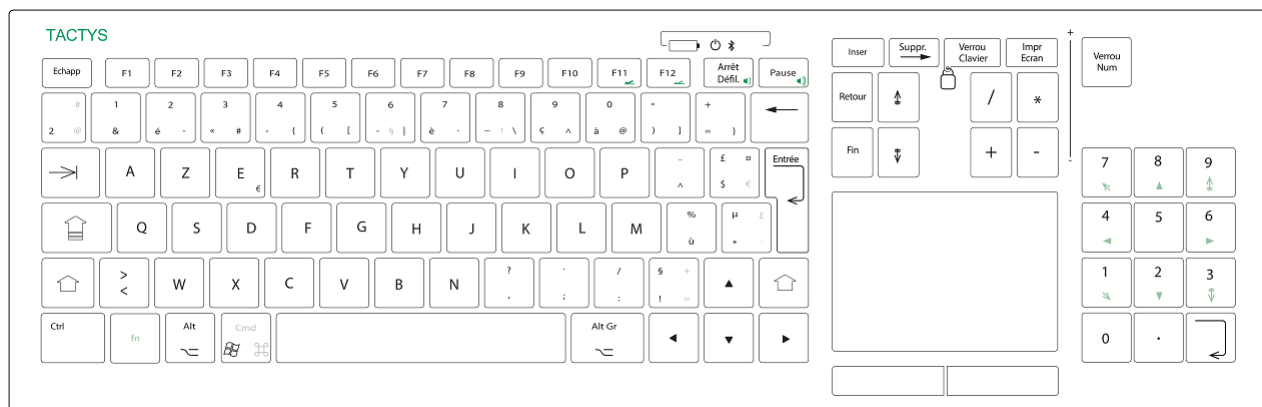

# SLIM 1023 FR Clavier anti-virus sans fil avec touchpad et pavé numérique

Le SLIM 1023 est la version sans fil du SLIM 823. Il possède un touchpad XXL et un pavé numérique. Il permet d'éviter l'usage d'une souris externe pour une configuration totalement aseptique.

### Spécifications Générales

96 touches - Pavé numérique

Sensibilité réglable

Bip sonore réglable

Plug & play

Touches de fonctions à accès direct

Couvercle en polycarbonate

Étanchéité IP65